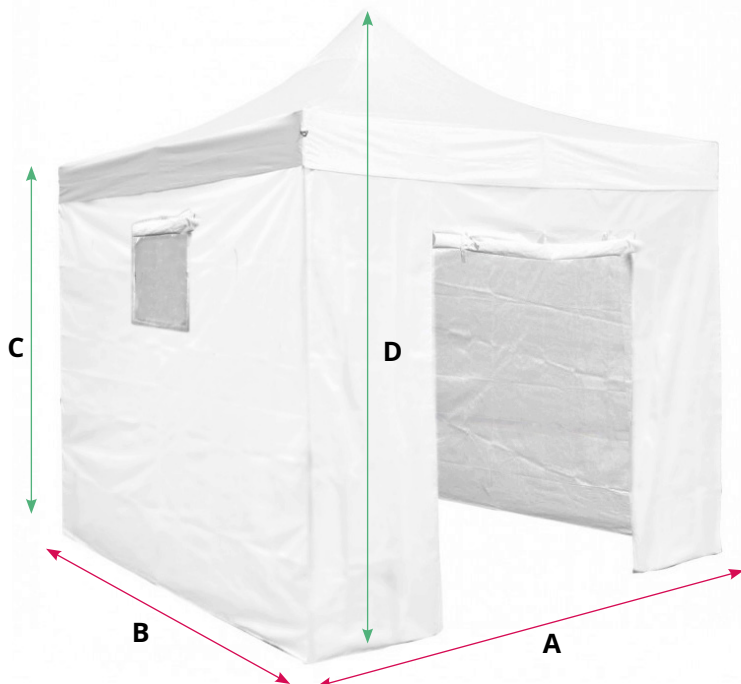

### INCLUYE:

-   
x1 Estructura y Techo
-   
x1 Lateral Puerta
-   
x1 Lateral Ventana
-   
x2 Laterales Lisos
-   
x4 Cuerdas y Piquetas
-   
x4 Bolsas Contrapeso
-   
x1 Bolsa de Transporte

### MEDIDAS

- A** = 3 m.
- B** = 3 m.
- C** = 2,05 m.
- D** = 3,05 m.

### ESPECIFICACIONES

Material techo	Poliéster 420D.
Material estructura	Acero Reforzado
Color estructura	Blanca
Ancho de la pata	30 mm.
Grosor de la pata	0,8 mm.
Niveles de altura	4
Medidas carpa cerrada	147 x 16 x 16
Medidas caja	148 x 22 x 22
Lugar	Exterior
Uso	Profesional y Doméstico