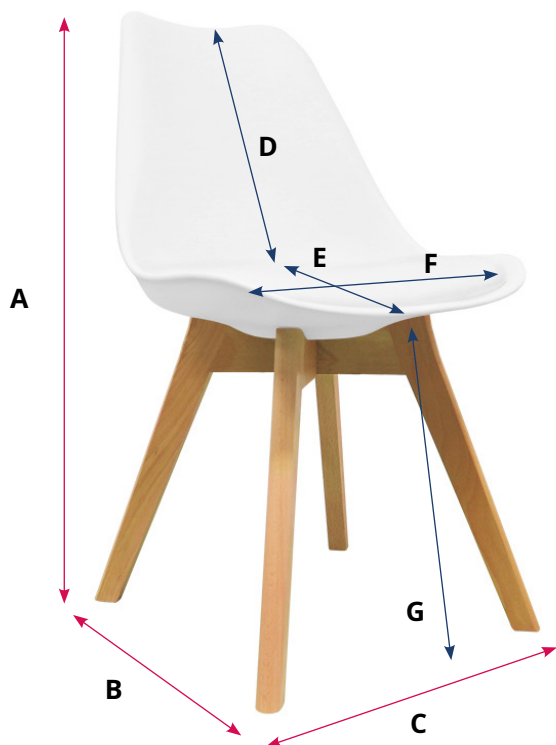

SYNK BASIC

MEDIDAS

A = 82 cm

B = 58 cm

C = 53 cm

D = 38 cm

E = 43 cm

F = 48 cm

G = 45 cm

ESPECIFICACIONES

Material asiento	Polipiel
Material estructura	Madera de haya
Protectores de suelo	Sí
Apilable	No
Lugar	Interior
Uso	Doméstico

5 Kilogramos

120 kg Peso que soporta

SI Requiere Montaje