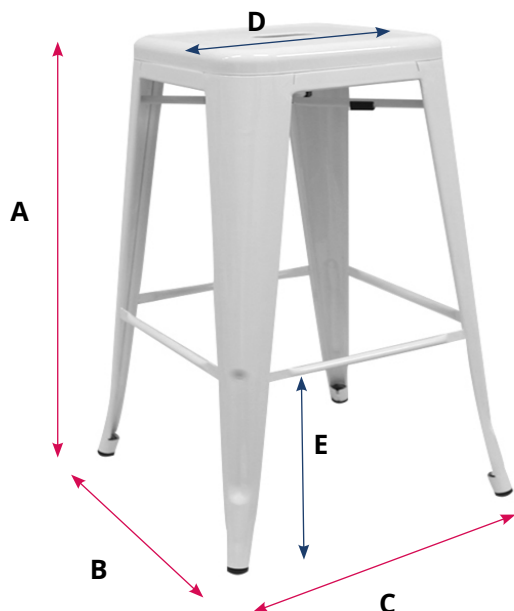

TORIX COCINA

MEDIDAS

A = 65 cm

B = 40 cm

C = 40 cm

D = 30 cm

E = 18 cm

ESPECIFICACIONES

Material asiento	Acero reforzado
Material estructura	Acero reforzado
Protectores de suelo	Sí
Apilable	Sí
Lugar	Interior
Uso	Profesional y doméstico

4,5 kg

150 kg Peso que soporta

NO Requiere montaje