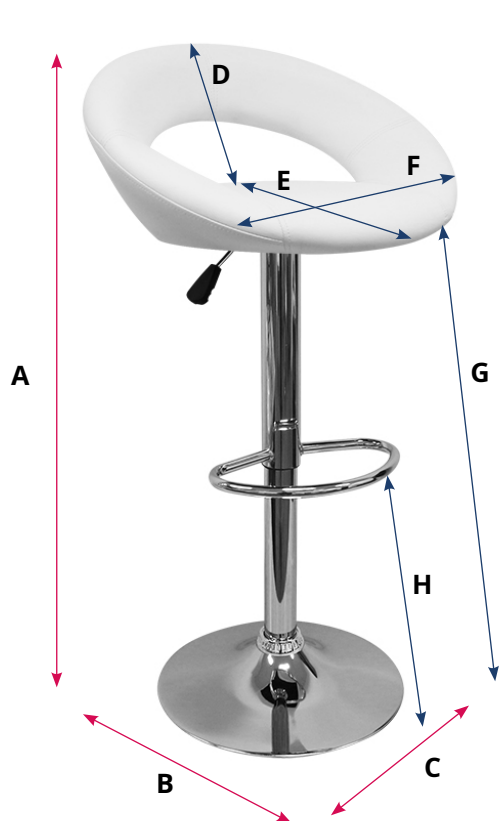

## ONIS

Altura regulable

### MEDIDAS

**A** = 100 cm máxima  
80 cm mínima

**B** = 49 cm

**C** = 49 cm

**D** = 20 cm

**E** = 41 cm

**F** = 53 cm

**G** = 80 cm máxima  
60 cm mínima

**H** = 40 cm máxima  
20 cm mínima

### ESPECIFICACIONES

Material asiento	Polipiel
Material estructura	Acero reforzado
Protectores de suelo	Sí
Apilable	No
Lugar	Interior
Uso	Doméstico
Altura regulable	Sí

**7,5 kg**

**120 kg** Peso que soporta