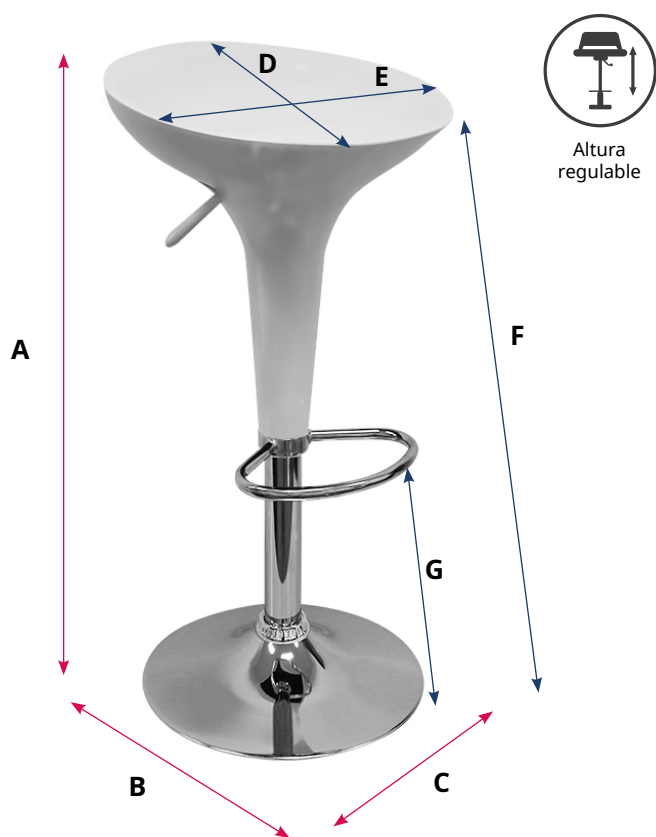

## MADISON

### MEDIDAS

**A** = 87 cm máxima  
67 cm mínima

**B** = 39 cm

**C** = 45 cm

**D** = 40 cm

**E** = 32 cm

**F** = 77 cm máxima  
57 cm mínima

**G** = 37 cm máxima  
17 cm mínima

### ESPECIFICACIONES

|                      |                 |
|----------------------|-----------------|
| Material asiento     | PVC             |
| Material estructura  | Acero reforzado |
| Protectores de suelo | Sí              |
| Apilable             | No              |
| Lugar                | Interior        |
| Uso                  | Doméstico       |
| Altura regulable     | Sí              |