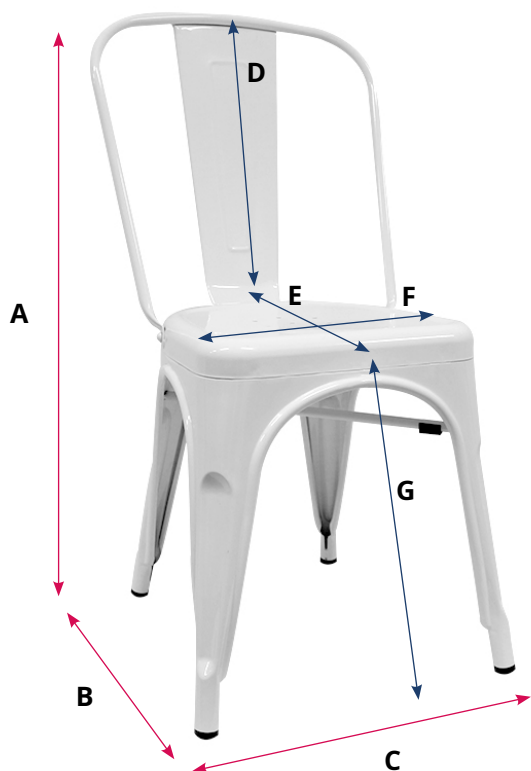

TORIX

MEDIDAS

A = 86 cm

B = 48 cm

C = 45 cm

D = 44 cm

E = 36 cm

F = 36 cm

G = 45,5 cm

ESPECIFICACIONES

Material asiento	Acero reforzado
Material estructura	Acero reforzado
Protectores de suelo	Sí
Apilable	Sí
Lugar	Interior
Uso	Profesional y doméstico

4,7 kg

150 kg Peso que soporta