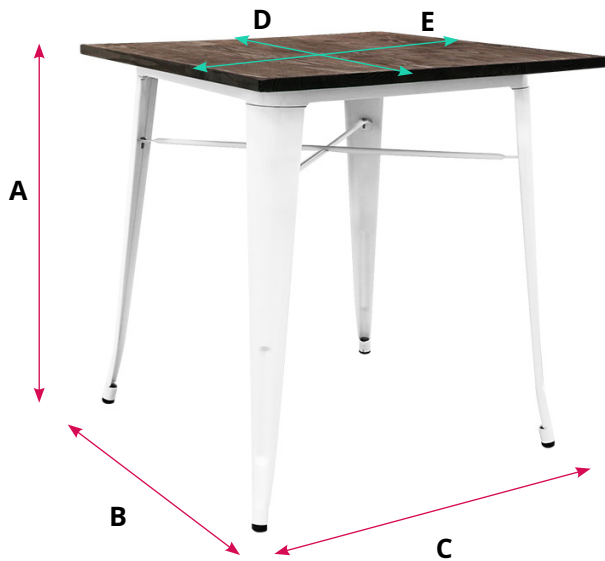

### MEDIDAS

A = 75 cm

B = 68 cm

C = 68 cm

D = 80 cm

E = 80 cm

### ESPECIFICACIONES

Material tablero	Madera
Material estructura	Acero reforzado
Protectores de suelo	Sí
Apilable	No
Lugar	Interior
Uso	Profesional y doméstico
Grosor tablero	3 cm

**14 kg**

**100 kg** Peso que soporta