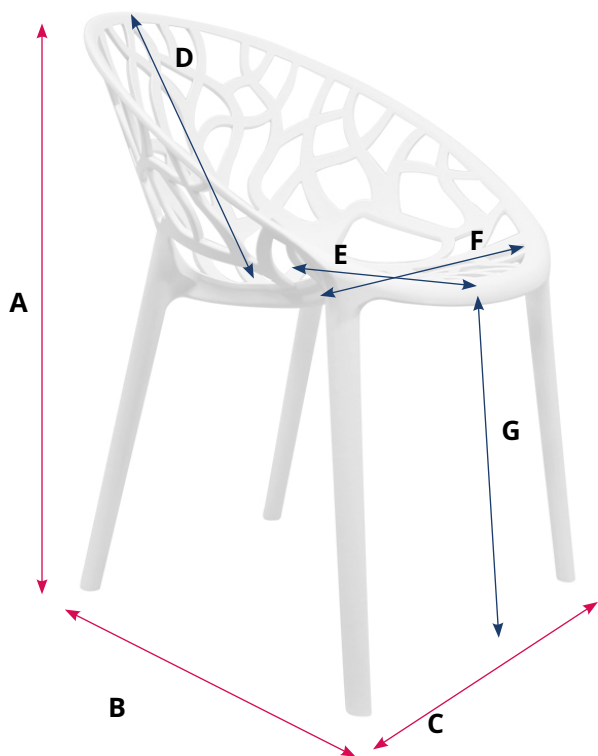

NIDO

MEDIDAS

A = 80 cm

B = 60 cm

C = 60 cm

D = 40 cm

E = 41 cm

F = 37 cm

G = 45 cm

ESPECIFICACIONES

Material asiento	Polipropileno
Material estructura	Polipropileno
Protectores de suelo	Sí
Apilable	Sí
Lugar	Interior y exterior
Uso	Profesional y doméstico

4,25 kg

150 kg Peso que soporta

NO Requiere montaje