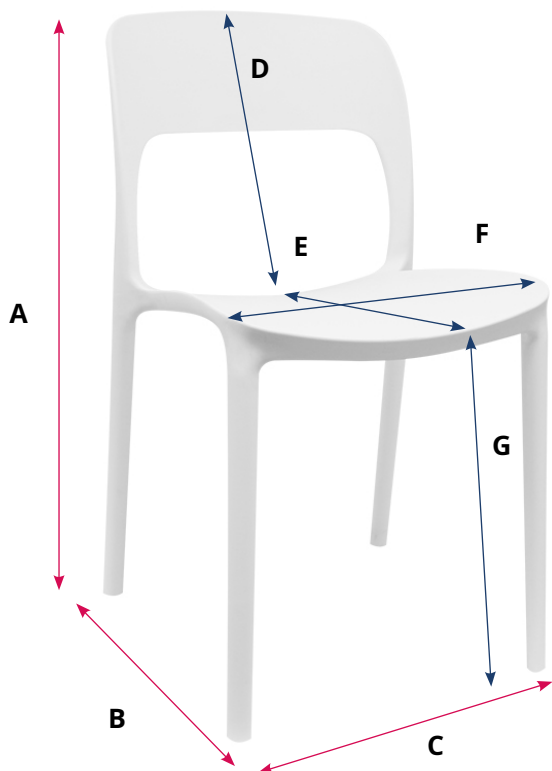

INIS

MEDIDAS

A = 83 cm

B = 55 cm

C = 44 cm

D = 41 cm

E = 43 cm

F = 41 cm

G = 45 cm

ESPECIFICACIONES

Material asiento	Polipropileno
Material estructura	Polipropileno
Protectores de suelo	Sí
Apilable	Sí
Lugar	Interior y exterior
Uso	Profesional y doméstico

3,85 kg

150 kg Peso que soporta