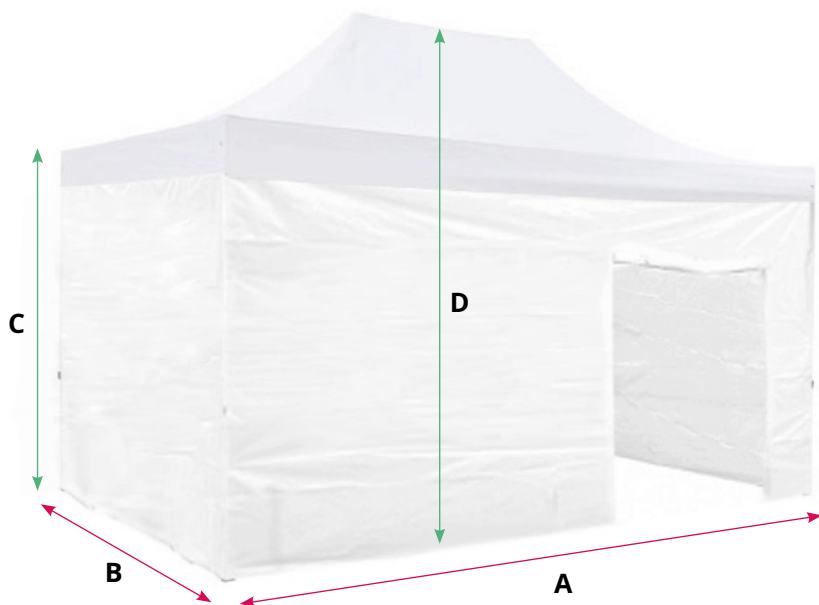

KIT COMPLETO CARPA PLEGABLE 3x4,5 MASTER

INCLUYE:

x1 Estructura y techo

x1 Lateral puerta

x3 Laterales lisos

x4 Cuerdas y piquetas

x4 Bolsas contrapeso

x1 Bolsa de transporte

MEDIDAS

A = 4,5 m

B = 3 m

C = 2,10 m

D = 3,30 m

ESPECIFICACIONES

Material techo	Poliéster 600D
Material estructura	Acero reforzado
Color estructura	Blanca
Ancho de la pata	31 mm
Grosor de la pata	1,2 mm
Niveles de altura	3
Medidas carpa cerrada	157 cm x 31 cm x 24 cm
Medidas caja	158 cm x 35 cm x 26 cm
Lugar	Exterior
Uso	Profesional

Protección rayos UV

Impermeable

Peso kit completo: 40 kg

Fácil apertura (menos de 1 min.)

NO Requiere montaje

Pata cuadrada