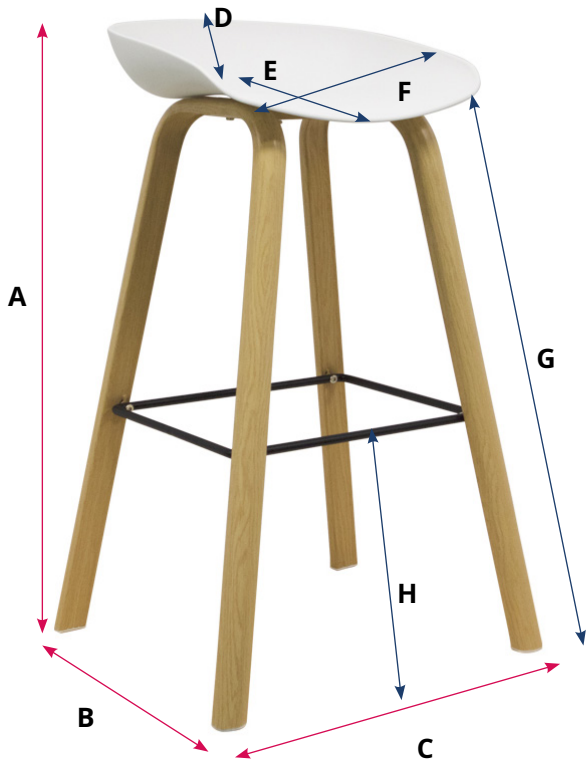

### MEDIDAS

**A** = 84,5 cm

**B** = 45 cm

**C** = 51 cm

**D** = 10 cm

**E** = 35 cm

**F** = 43 cm

**G** = 74,5 cm

**H** = 32 cm

### ESPECIFICACIONES

Material asiento	Polipropileno
Material estructura	Acero reforzado, acabado madera
Protectores de suelo	Sí
Apilable	No
Lugar	Interior
Uso	Profesional y doméstico

**6,5 kg**

**150 kg** Peso que soporta