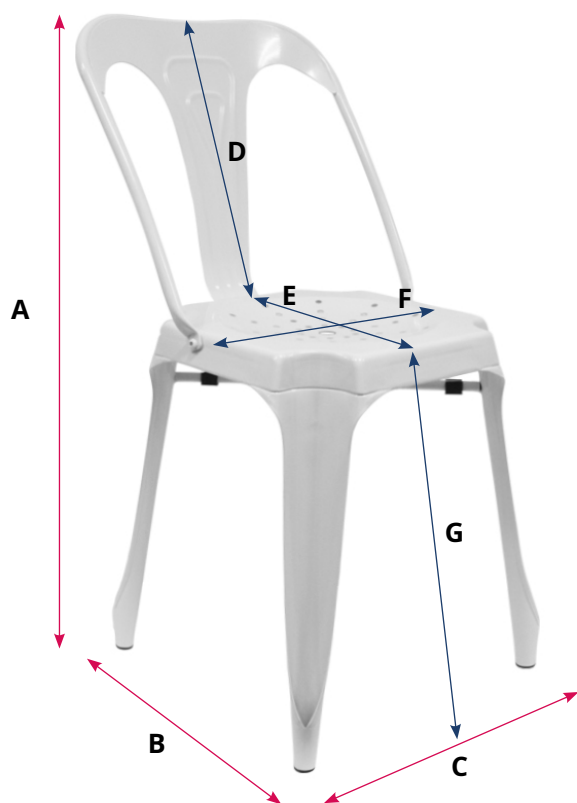

ULIX

MEDIDAS

A = 84 cm

B = 40 cm

C = 40 cm

D = 40 cm

E = 36 cm

F = 37 cm

G = 46 cm

ESPECIFICACIONES

Material asiento	Acero reforzado
Material estructura	Acero reforzado
Protectores de suelo	Sí
Apilable	Sí
Lugar	Interior
Uso	Profesional y doméstico

4,7 kg

150 kg Peso que soporta

SÍ Requiere montaje