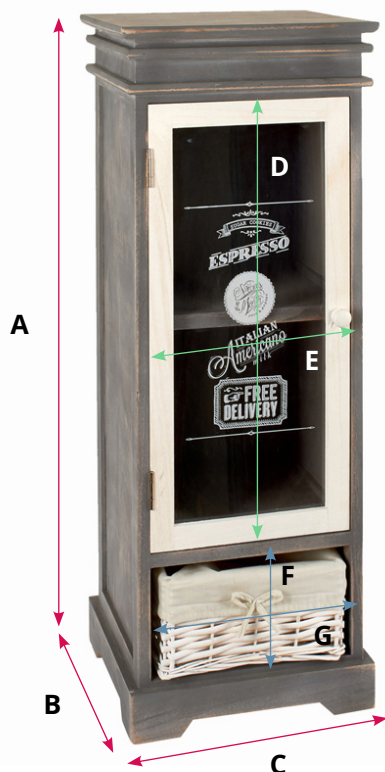

ITALIAN

MEDIDAS

A = 87,5 cm

B = 29 cm

C = 33 cm

D = 55 cm

E = 26 cm

F = 12 cm

G = 23 cm

ESPECIFICACIONES

Material estructura	Madera
Protectores de suelo	Sí
Apilable	No
Lugar	Interior
Uso	Doméstico

3,3 kg

30 kg Peso que soporta

NO Requiere Montaje