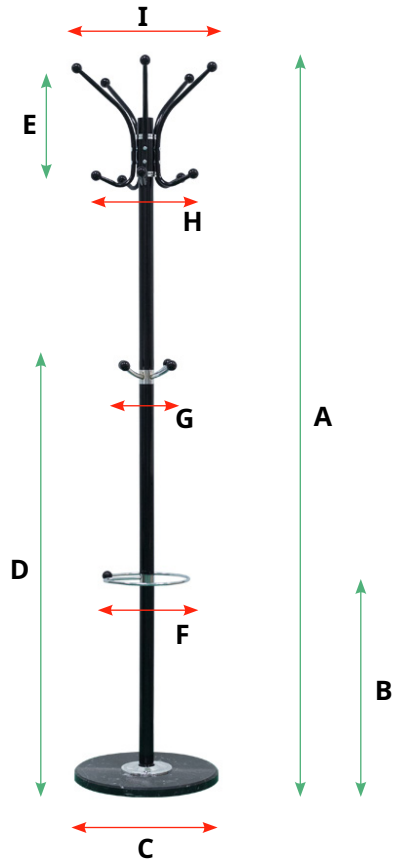

## PERCHERO HANA

### MEDIDAS

<b>A</b>	= 180 cm
<b>B</b>	= 52 cm
<b>C</b>	= 35 cm
<b>D</b>	= 107 cm
<b>E</b>	= 20 cm
<b>F</b>	= 24 cm
<b>G</b>	= 19 cm
<b>H</b>	= 28 cm
<b>I</b>	= 38 cm

### ESPECIFICACIONES

Material base	Mármol
Material remates	Metal y plástico
Peso	8,45 kilos
Lugar	Interior
Uso	Doméstico

Muy Resistente

Fácil Uso

**SÍ** requiere montaje