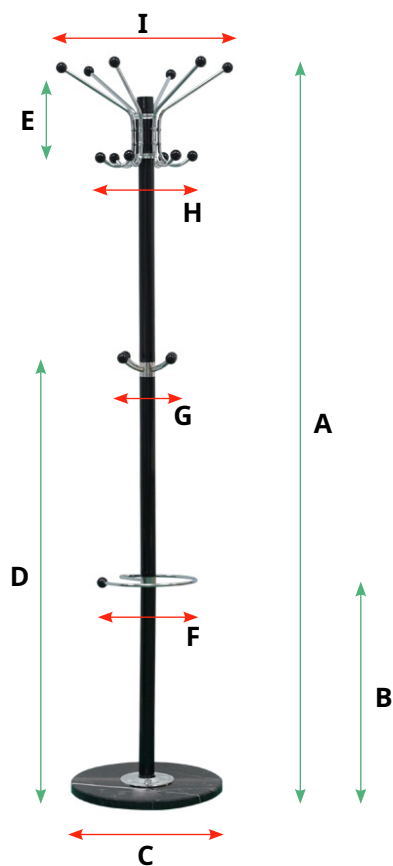

## PERCHERO DAI

### MEDIDAS

A = 175 cm

B = 52 cm

C = 35 cm

D = 107 cm

E = 14 cm

F = 24 cm

G = 19 cm

H = 26 cm

I = 42 cm

### ESPECIFICACIONES

Material base	Mármol
Material remates	Metal y plástico
Peso	8,45 kilos
Lugar	Interior
Uso	Doméstico

Muy Resistente

Fácil Uso

**SÍ** requiere montaje