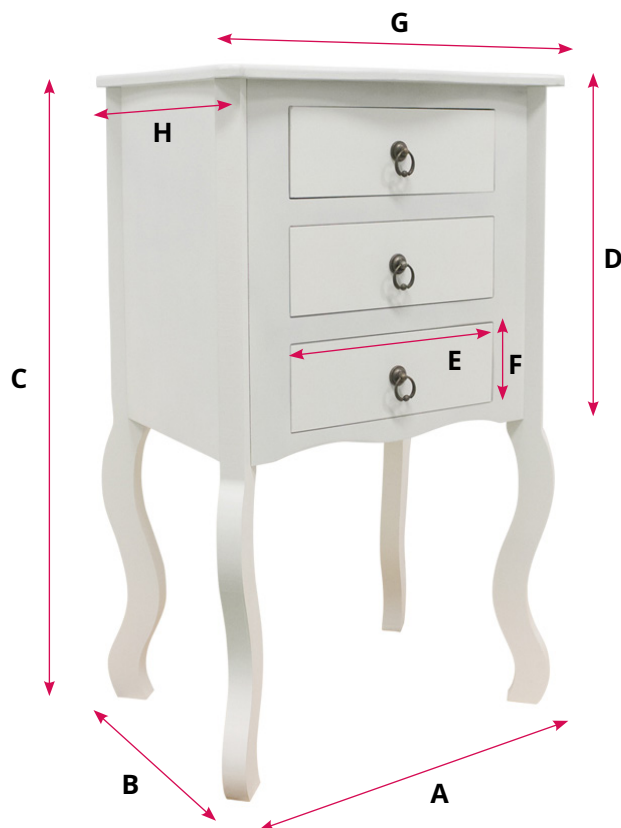

## CAJONERA SINFONIER CABRIOLE (3 CAJONES)

### MEDIDAS

**A** = 44 cm

**B** = 33 cm

**C** = 72 cm

**D** = 38 cm

**E** = 26 cm

**F** = 10 cm

**G** = 44 cm

**H** = 32 cm

### ESPECIFICACIONES

Material mueble	Madera
Material cajones	Madera
Color	Blanco
Cajones	3
Lugar	Interior
Uso	Doméstico

**8,2 kg**

Fácil Uso

**NO** requiere montaje