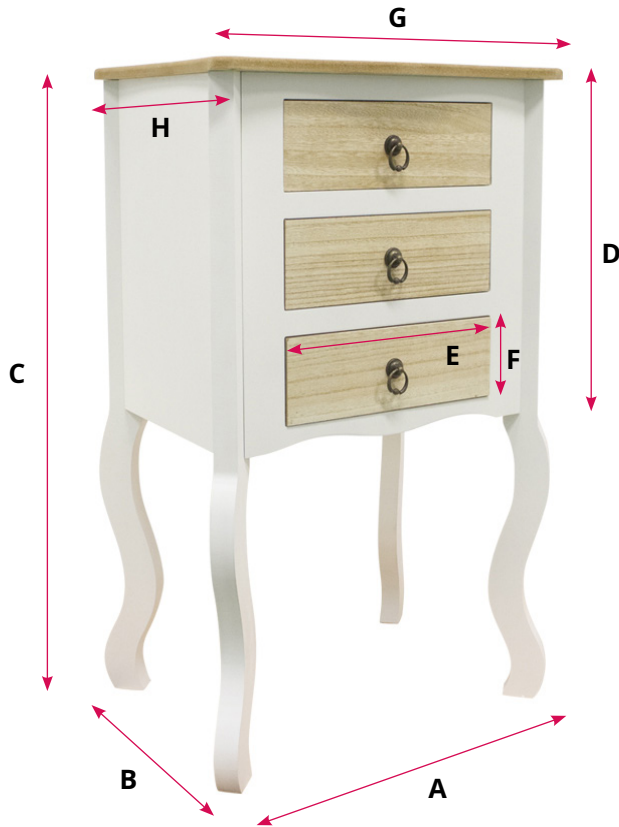

CAJONERA SINFONIER CABRIOLE (3 CAJONES-MADERA)

MEDIDAS

A = 44 cm

B = 33 cm

C = 72 cm

D = 38 cm

E = 26 cm

F = 10 cm

G = 44 cm

H = 32 cm

ESPECIFICACIONES

Material mueble	Madera
Material cajones	Madera
Color	Blanco y madera
Cajones	3
Lugar	Interior
Uso	Doméstico

8,2 kg

Fácil Uso

NO requiere montaje