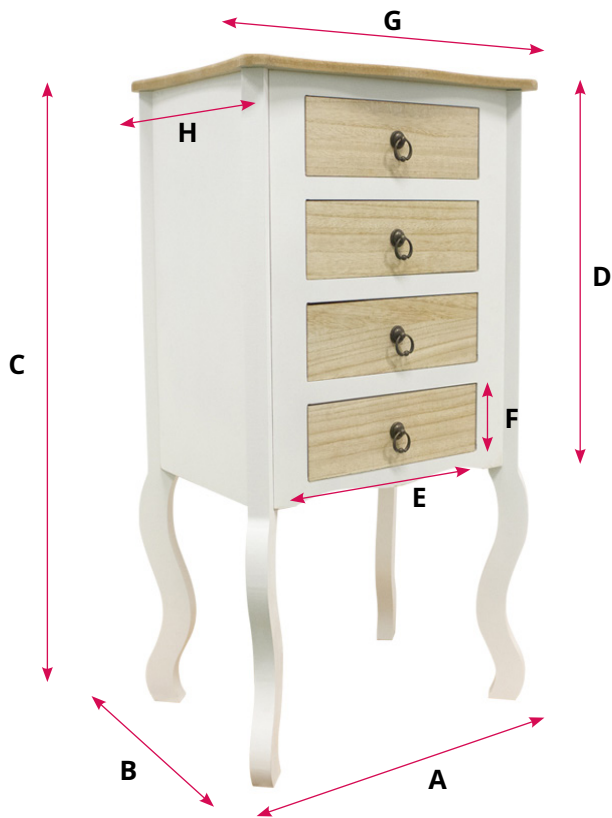

CAJONERA SINFONIER CABRIOLE (4 CAJONES-MADERA)

MEDIDAS

A = 45 cm

B = 33 cm

C = 82 cm

D = 50 cm

E = 26 cm

F = 10 cm

G = 44 cm

H = 32 cm

ESPECIFICACIONES

Material mueble	Madera
Material cajones	Madera
Color	Blanco y madera
Cajones	4
Lugar	Interior
Uso	Doméstico

10 kg

Fácil Uso

NO requiere montaje