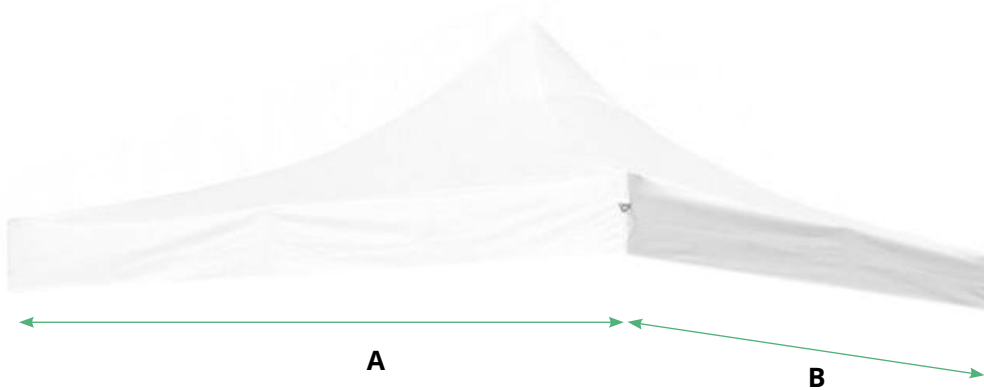

TECHO 3x3 PREMIUM IGNÍFUGO

MEDIDAS

A = 3 m

B = 3 m

ESPECIFICACIONES

Material	Poliéster 700D
Lugar	Exterior
Uso	Profesional y doméstico
Incluye	Velcro interior

Gran Resistencia

Fácil Apertura