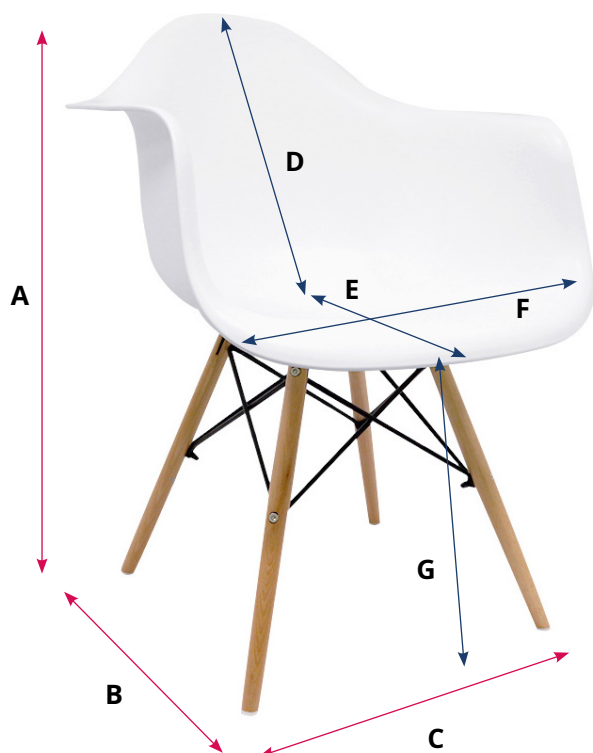

DAU

MEDIDAS

A = 83 cm

B = 57 cm

C = 61 cm

D = 43 cm

E = 43 cm

F = 48 cm

G = 41 cm

ESPECIFICACIONES

| | |
|----------------------|--------------------------|
| Material asiento | Polipropileno |
| Material estructura | Madera y acero reforzado |
| Protectores de suelo | Sí |
| Apilable | No |
| Lugar | Interior |
| Uso | Profesional y doméstico |

4,8 kg

120 kg Peso que soporta

SÍ Requiere montaje