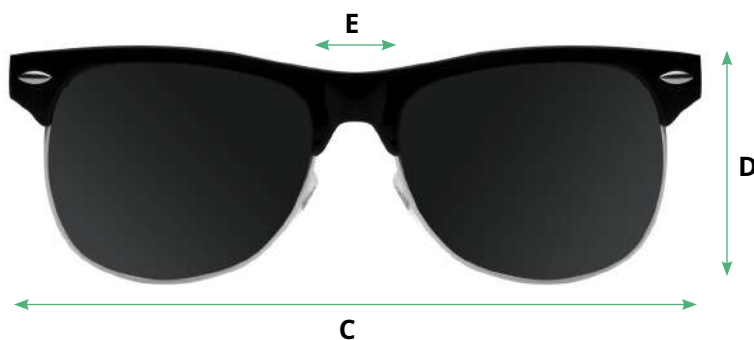

### MEDIDAS

A = 140 mm.

B = 55 mm.

C = 140 mm.

D = 45 mm.

E = 20 mm.

### ESPECIFICACIONES

Gafas	Polarizadas
Lentes	Categoría 3
Protección	UV 400
Material de las gafas	Madera y policarbonato
Uso	Unisex
Incluye	Bolsa, gamuza y cordón

Gran Resistencia

Muy ligeras

Reducción de reflejos