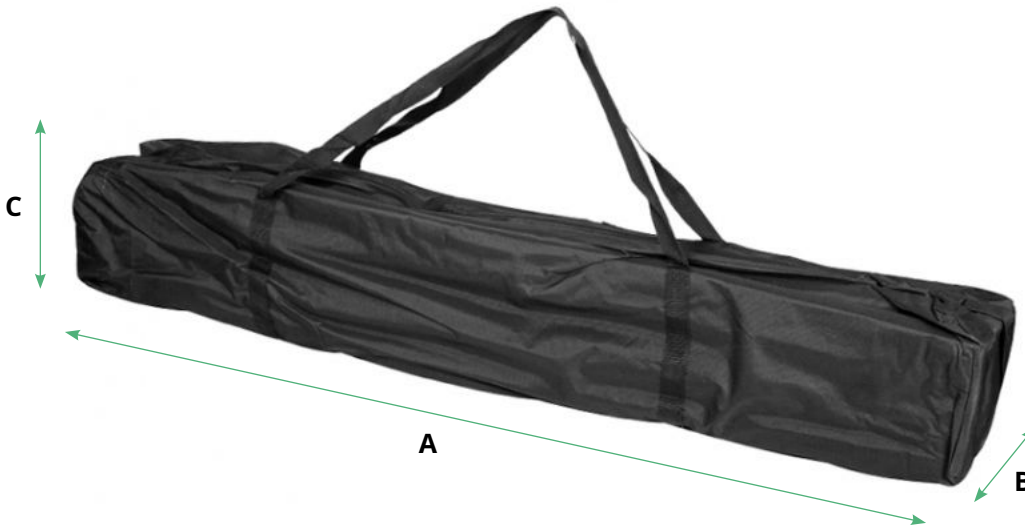

BOLSA DE TRANSPORTE 2x2 Y 3x3

MEDIDAS

A = 160 cm

B = 25 cm

C = 25 cm

ESPECIFICACIONES

| | |
|---------------------|---------------------|
| Material | Poliéster |
| Sistema de apertura | Cremallera |
| Lugar | Exterior e interior |
| Uso | Profesional |

Muy ligera

Impermeable

Muy resistente