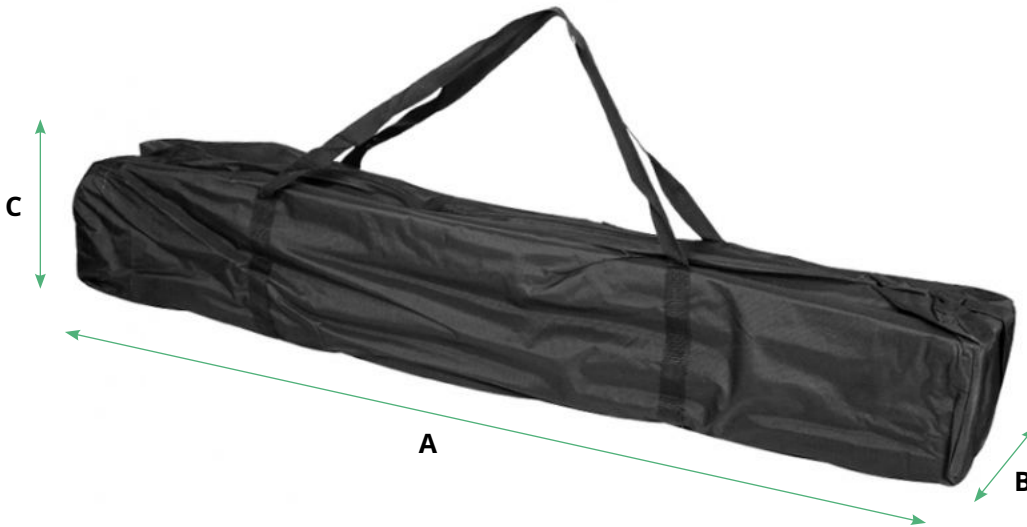

## BOLSA DE TRANSPORTE 3x6

### MEDIDAS

**A** = 160 cm

**B** = 45 cm

**C** = 25 cm

### ESPECIFICACIONES

Material	Poliéster
Sistema de apertura	Cremallera
Lugar	Exterior e interior
Uso	Profesional

Muy ligera

Impermeable

Muy resistente