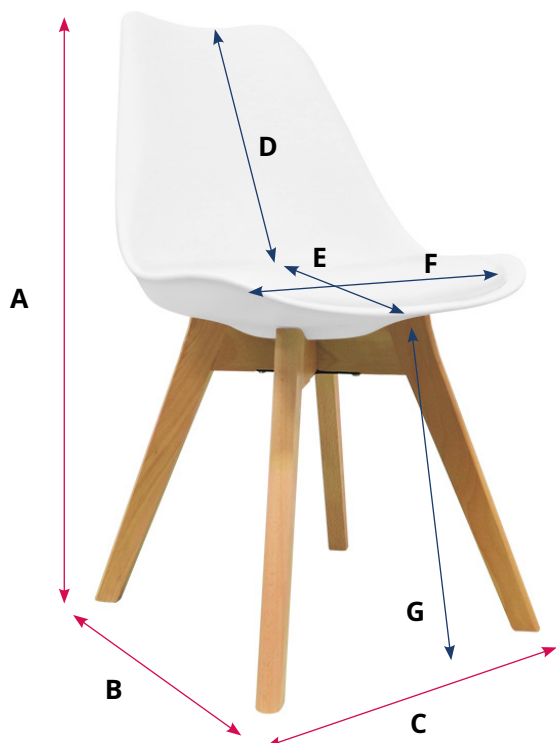

SYNK

MEDIDAS

A = 82 cm

B = 56 cm

C = 48 cm

D = 39 cm

E = 43 cm

F = 47 cm

G = 45 cm

ESPECIFICACIONES

Material asiento	Polipropileno
Material estructura	Madera de haya
Protectores de suelo	Sí
Apilable	No
Lugar	Interior
Uso	Profesional y doméstico
Material cojín	Polipiel (extraíble para limpieza)
Refuerzo seguridad	Sí

5 kg

150 kg Peso que soporta

SÍ Requiere montaje