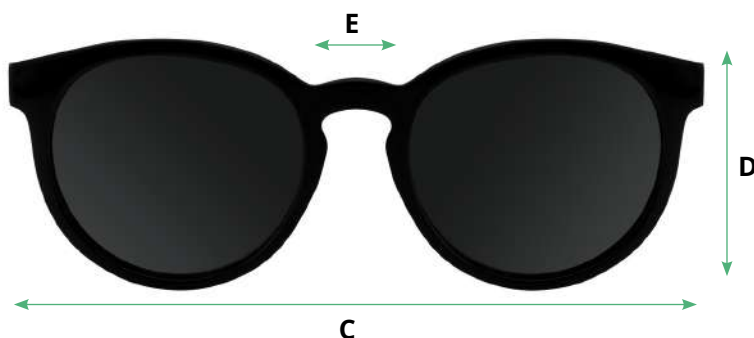

SOHO

MEDIDAS

A = 140 mm.

B = 52 mm.

C = 142 mm.

D = 48 mm.

E = 20 mm.

ESPECIFICACIONES

Gafas	Polarizadas
Lentes	Categoría 3
Protección	UV 400
Material de las gafas	Polycarbonato
Uso	Unisex
Incluye	Bolsa, gamuza y cordón

Gran Resistencia

Muy ligeras

Reducción de reflejos

Protección 100% Ultravioletas