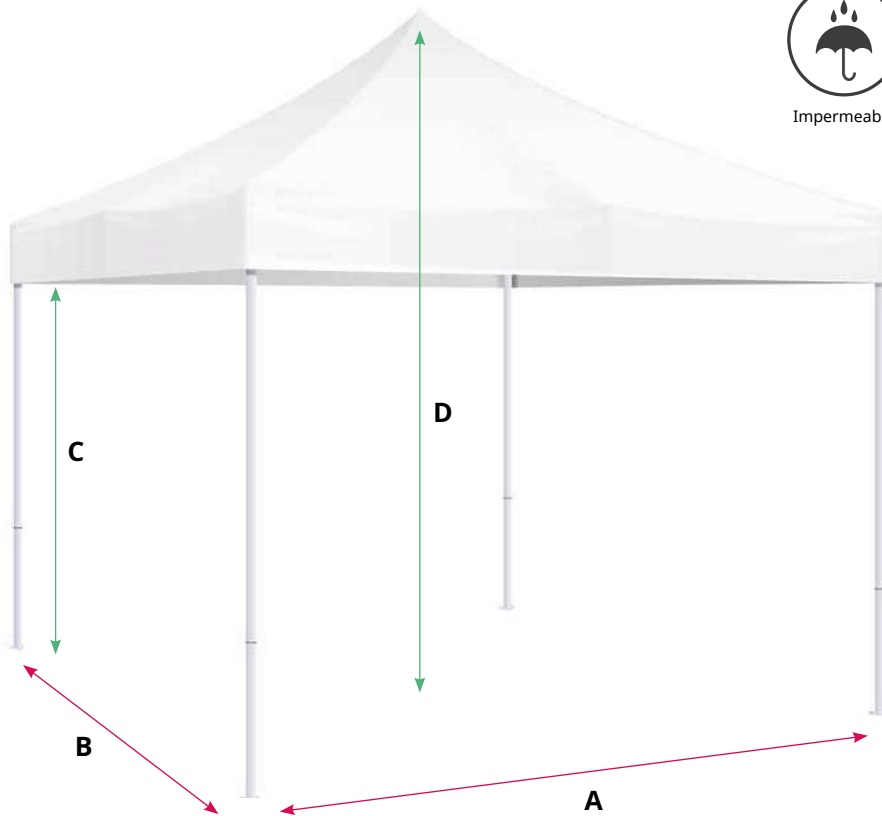

CARPA PLEGABLE 2x2 ECO

MEDIDAS

A = 2 m

B = 2 m

C = 2,05 m

D = 3,05 m

Impermeable

Resistente rayos UV

ESPECIFICACIONES

Material techo	Poliéster 420D
Material estructura	Acero reforzado
Color estructura	Blanca
Ancho de la pata	30 mm
Grosor de la pata	0,8 mm
Niveles de altura	4
Medidas carpa cerrada	147 cm x 15 cm x 15 cm
Medidas caja	148 cm x 20 cm x 20 cm
Lugar	Exterior
Uso	Profesional y doméstico

Peso carpa: 12 kg

Fácil apertura (menos de 1 min.)

NO Requiere montaje

Pata cuadrada