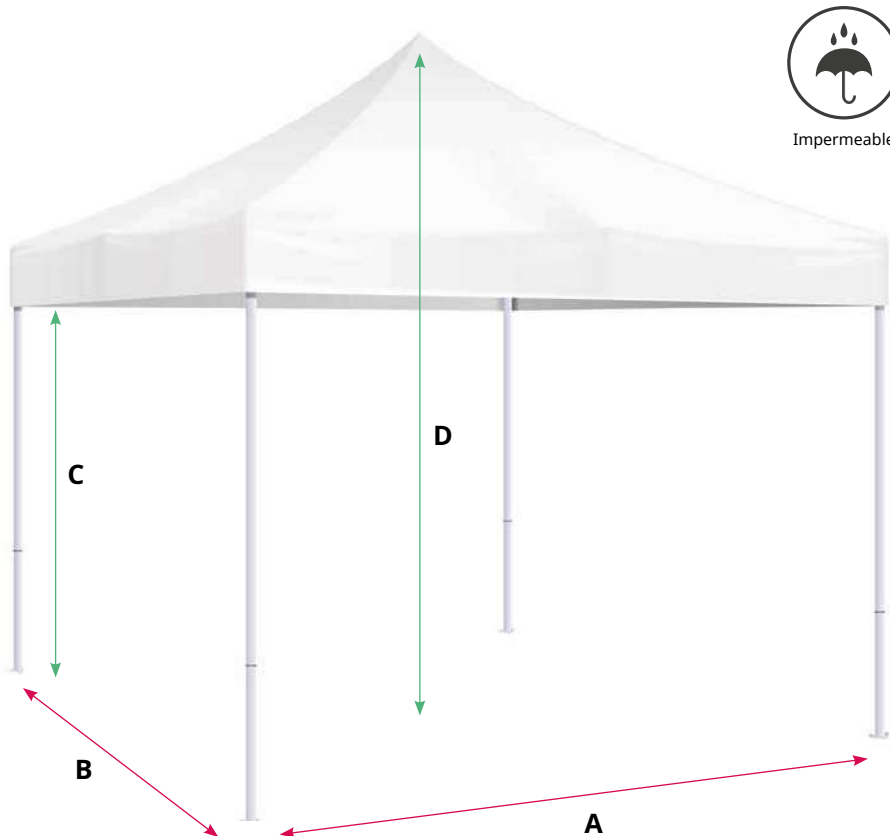

CARPA PLEGABLE 3x3 ECO

MEDIDAS

A = 3 m

B = 3 m

C = 2,05 m

D = 3,05 m

Impermeable

Resistente rayos UV

ESPECIFICACIONES

Material techo	Poliéster 420D
Material estructura	Acero reforzado
Color estructura	Blanca
Ancho de la pata	30 mm
Grosor de la pata	0,8 mm
Niveles de altura	4
Medidas carpa cerrada	147 cm x 16 cm x 16 cm
Medidas caja	148 cm x 20 cm x 20 cm
Lugar	Exterior
Uso	Profesional y doméstico

Peso carpa: 16,5 kg

Fácil apertura (menos de 1 min.)

NO Requiere montaje

Pata cuadrada