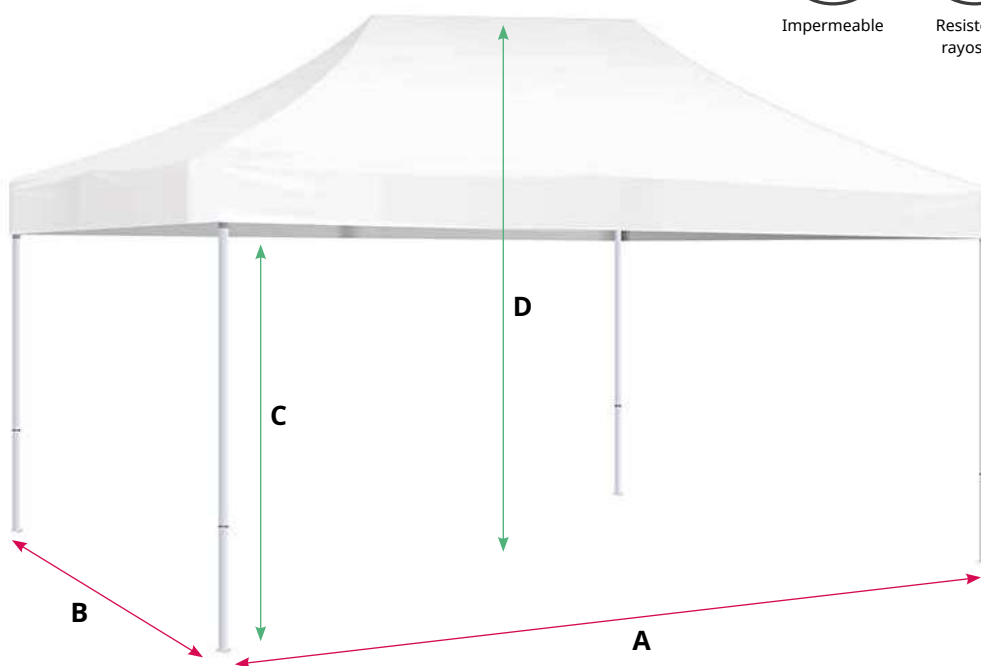

CARPA PLEGABLE 3x2 ECO

Impermeable

Resistente rayos UV

MEDIDAS

A = 3 m

B = 2 m

C = 2,05 m

D = 3,05 m

ESPECIFICACIONES

Material techo	Poliéster 420D
Material estructura	Acero reforzado
Color estructura	Blanca
Ancho de la pata	30 mm
Grosor de la pata	0,8 mm
Niveles de altura	4
Medidas carpa cerrada	147 cm x 20 cm x 15 cm
Medidas caja	148 cm x 25 cm x 20 cm
Lugar	Exterior
Uso	Profesional y doméstico

Peso carpa: 17,5 kg

Fácil apertura (menos de 1 min.)

NO Requiere montaje

Pata cuadrada