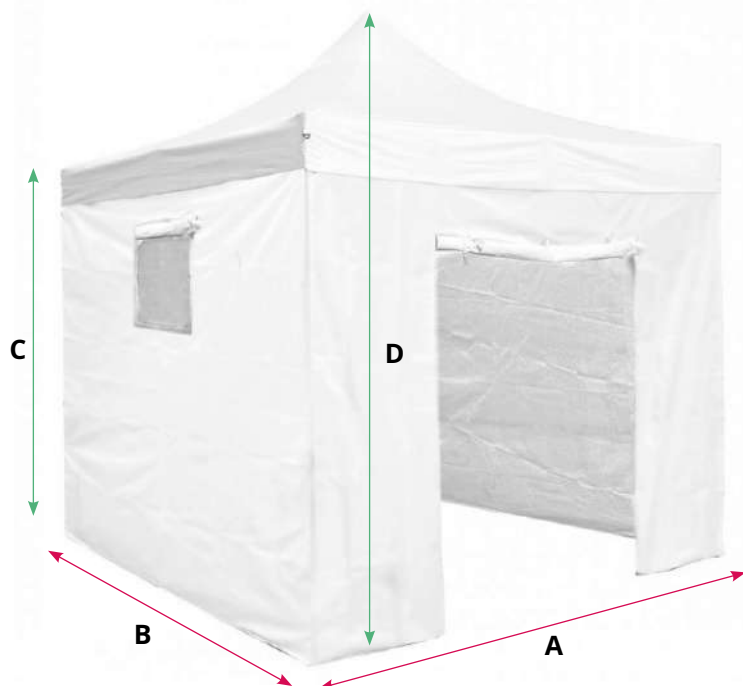

KIT COMPLETO CARPA PLEGABLE 2x2 ECO

INCLUYE:

- 
x1 Estructura y
techo
- 
x1 Lateral
puerta
- 
x1 Lateral
ventana
- 
x2 Laterales
lisos
- 
x4 Cuerdas y
piquetas
- 
x4 Bolsas
contrapeso
- 
x1 Bolsa
de transporte

MEDIDAS

- A** = 2 m
- B** = 2 m
- C** = 2,05 m
- D** = 3,05 m

ESPECIFICACIONES

Material techo	Poliéster 420D
Material estructura	Acero reforzado
Color estructura	Blanca
Ancho de la pata	30 mm
Grosor de la pata	0,8 mm
Niveles de altura	4
Medidas carpa cerrada	147 cm x 15 cm x 15 cm
Medidas caja	148 cm x 22 cm x 22 cm
Lugar	Exterior
Uso	Profesional y doméstico

Protección rayos UV

Impermeable

Peso kit completo: 15,5 kg

Fácil apertura (menos de 1 min.)

NO Requiere montaje

Pata cuadrada