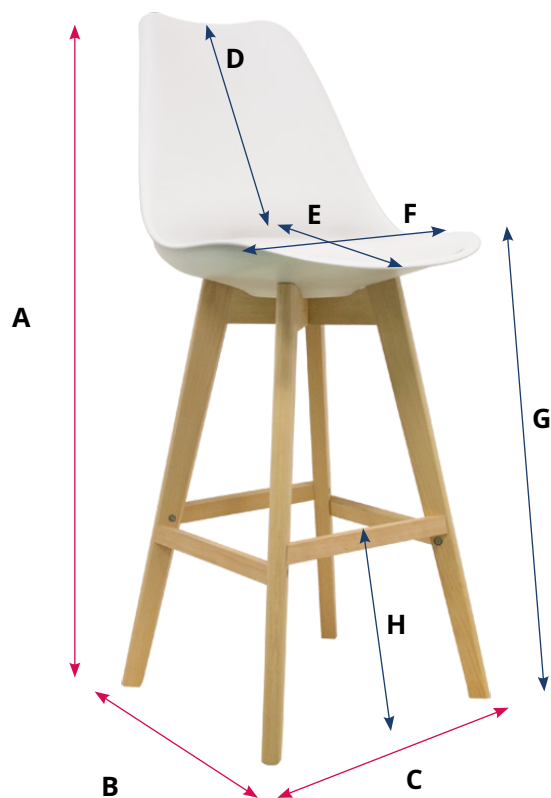

### MEDIDAS

A = 112 cm

B = 43 cm

C = 44 cm

D = 40 cm

E = 42 cm

F = 49 cm

G = 71,5 cm

H = 28 cm

### ESPECIFICACIONES

Material asiento	Polipropileno
Material del cojín	Polipiel
Material estructura	Madera de Haya
Protectores de suelo	Sí
Apilable	No
Lugar	Interior
Uso	Doméstico

**6,5 kg**

**120 kg** Peso que soporta