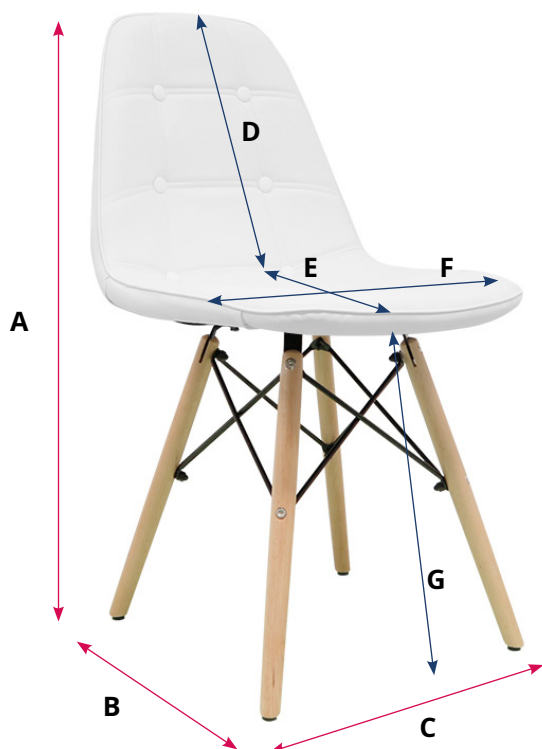

KLAUS

MEDIDAS

A = 83 cm

B = 53 cm

C = 45 cm

D = 41 cm

E = 41 cm

F = 44 cm

G = 45 cm

ESPECIFICACIONES

Material asiento	Polipiel
Material estructura	Madera y acero reforzado
Protectores de suelo	Sí
Apilable	No
Lugar	Interior
Uso	Profesional y doméstico

4,5 kg

120 kg Peso que soporta