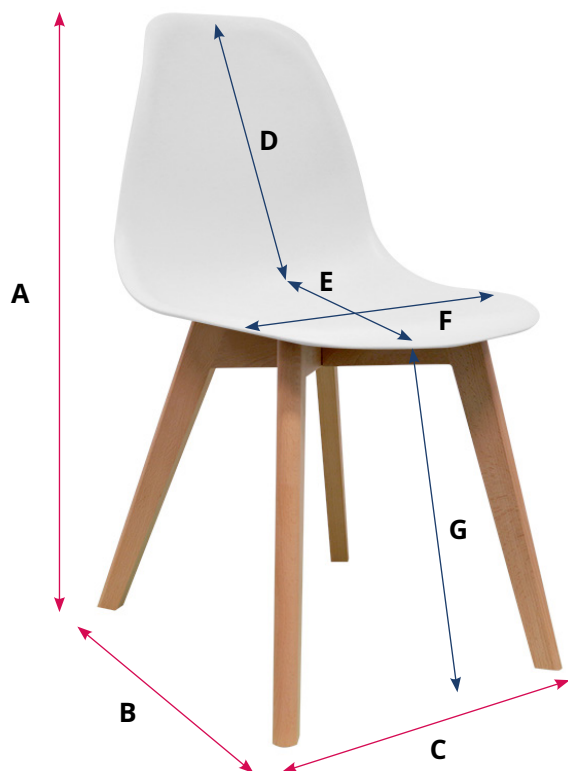

### MEDIDAS

**A** = 82 cm

**B** = 53 cm

**C** = 47 cm

**D** = 40 cm

**E** = 39 cm

**F** = 46,5 cm

**G** = 44 cm

### ESPECIFICACIONES

Material asiento	Polipropileno
Material estructura	Madera de haya
Protectores de suelo	Sí
Apilable	No
Lugar	Interior
Uso	Profesional y doméstico

**4,5 kg**

**120 kg** Peso que soporta