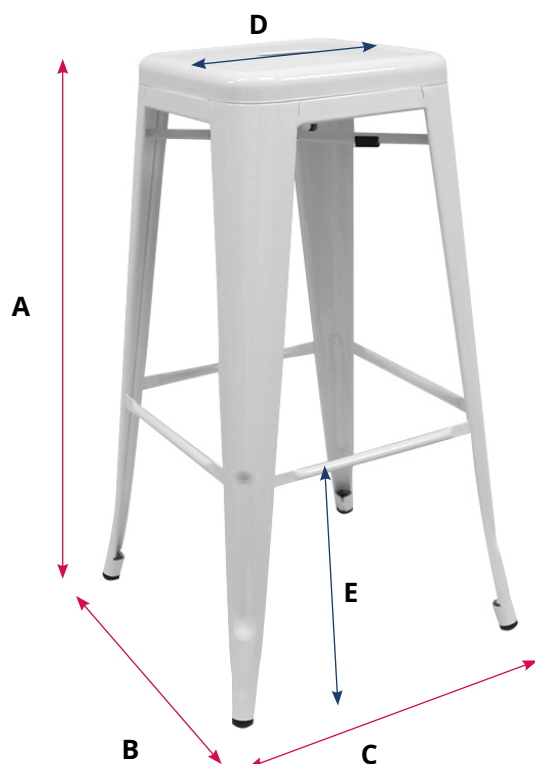

TORIX

MEDIDAS

A = 76 cm

B = 42 cm

C = 42 cm

D = 30 cm

E = 29 cm

ESPECIFICACIONES

Material asiento	Acero reforzado
Material estructura	Acero reforzado
Protectores de suelo	Sí
Apilable	Sí
Lugar	Interior
Uso	Profesional y doméstico

4,5 kg

150 kg Peso que soporta

NO Requiere montaje